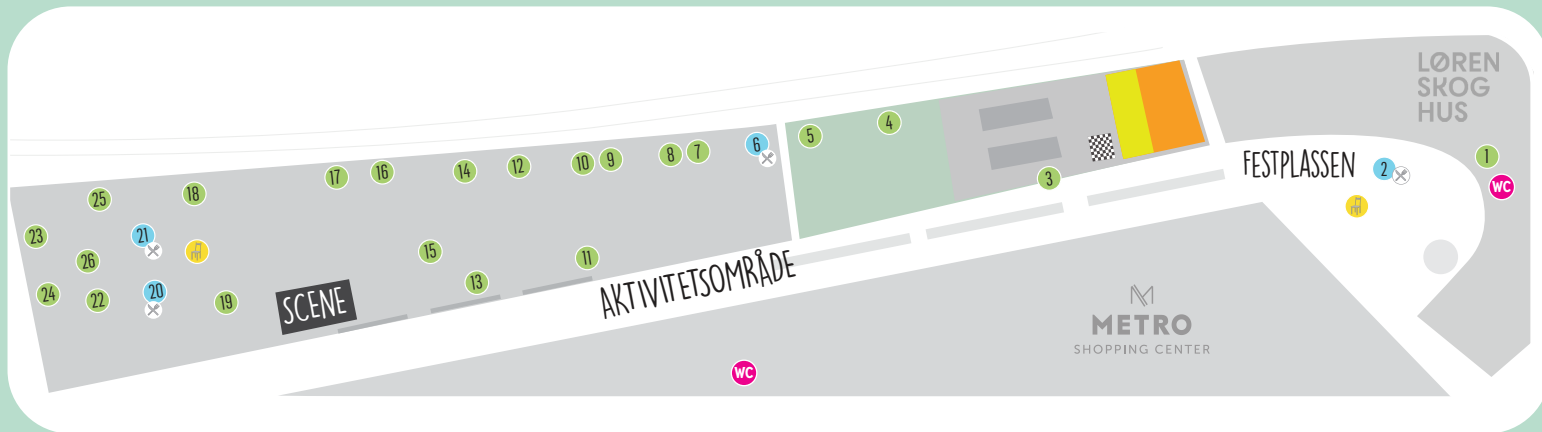

FESTIVALOMRÅDET

Bruk qr-koden for mer informasjon om program og annen praktisk info om festivalen!

- | | | | | |
|-------------------------------|-------------------------|--------------------------------|----------------------------|---|
| 1 Tegneverksted i Veiviseren | 8 St. Laurentiuskoret | 15 Hammer turn | 22 NRBR | ☺ Sitteplasser matservering |
| 2 Tyrkisk matbod | 9 Lørenskog bibliotek | 16 Metalheads against bullying | 23 Lørenskog ishockeyklubb | WC Toaletter finnes inne på Lørenskog hus og Metro. |
| 3 Fritidsklubbene i Lørenskog | 10 Falun Dafa origami | 17 Norges livredningsforbund | 24 Lørenskog basketklubb | |
| 4 Lørenskog gymnastikklag | 11 Lørenskog hus/Mylder | 18 Triaden Klatresenter | 25 Lørenskog friidrettslag | |
| 5 Stiftelsen Erkeengler | 12 Skogblomsten Juba | 19 Romerike Sparebank | 26 Danseklubben Studio1 | |
| 6 Veiviseren | 13 Sparebank1 Østlandet | 20 Vietnamesisk matbod | | |
| 7 Bamsesykehus Rotary | 14 Volvo Car | 21 Jepomin afrikansk matbod | | |